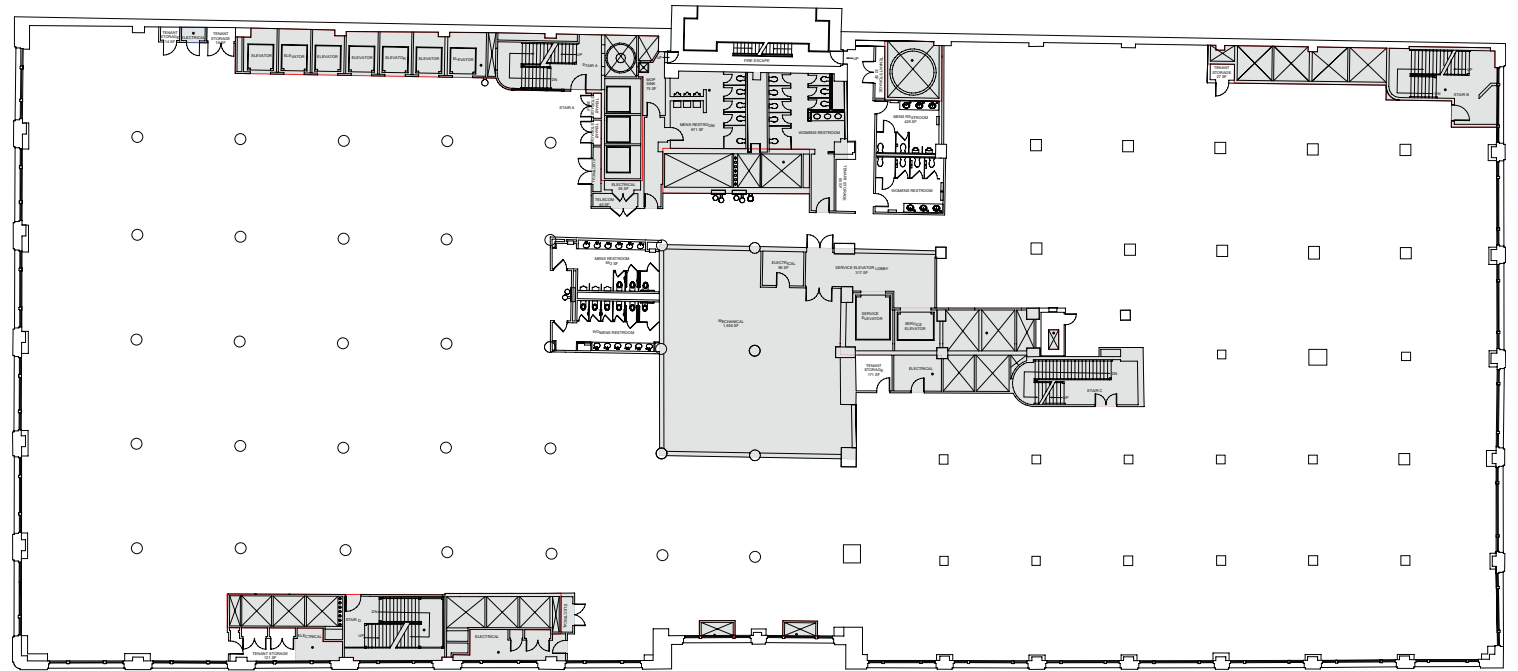

**SUITE 500** 49,536 RSF

**ONE** VISION.  
**ONE** LOCATION.  
**ONE** NORTH STATE.

**ANNIE NICOLAU**  
312 228 2061

**ANNA PANICI**  
312 228 3684

**MARGOT DEMPSEY**  
312 228 2675

**BRAD DESPOT**  
312 228 2033